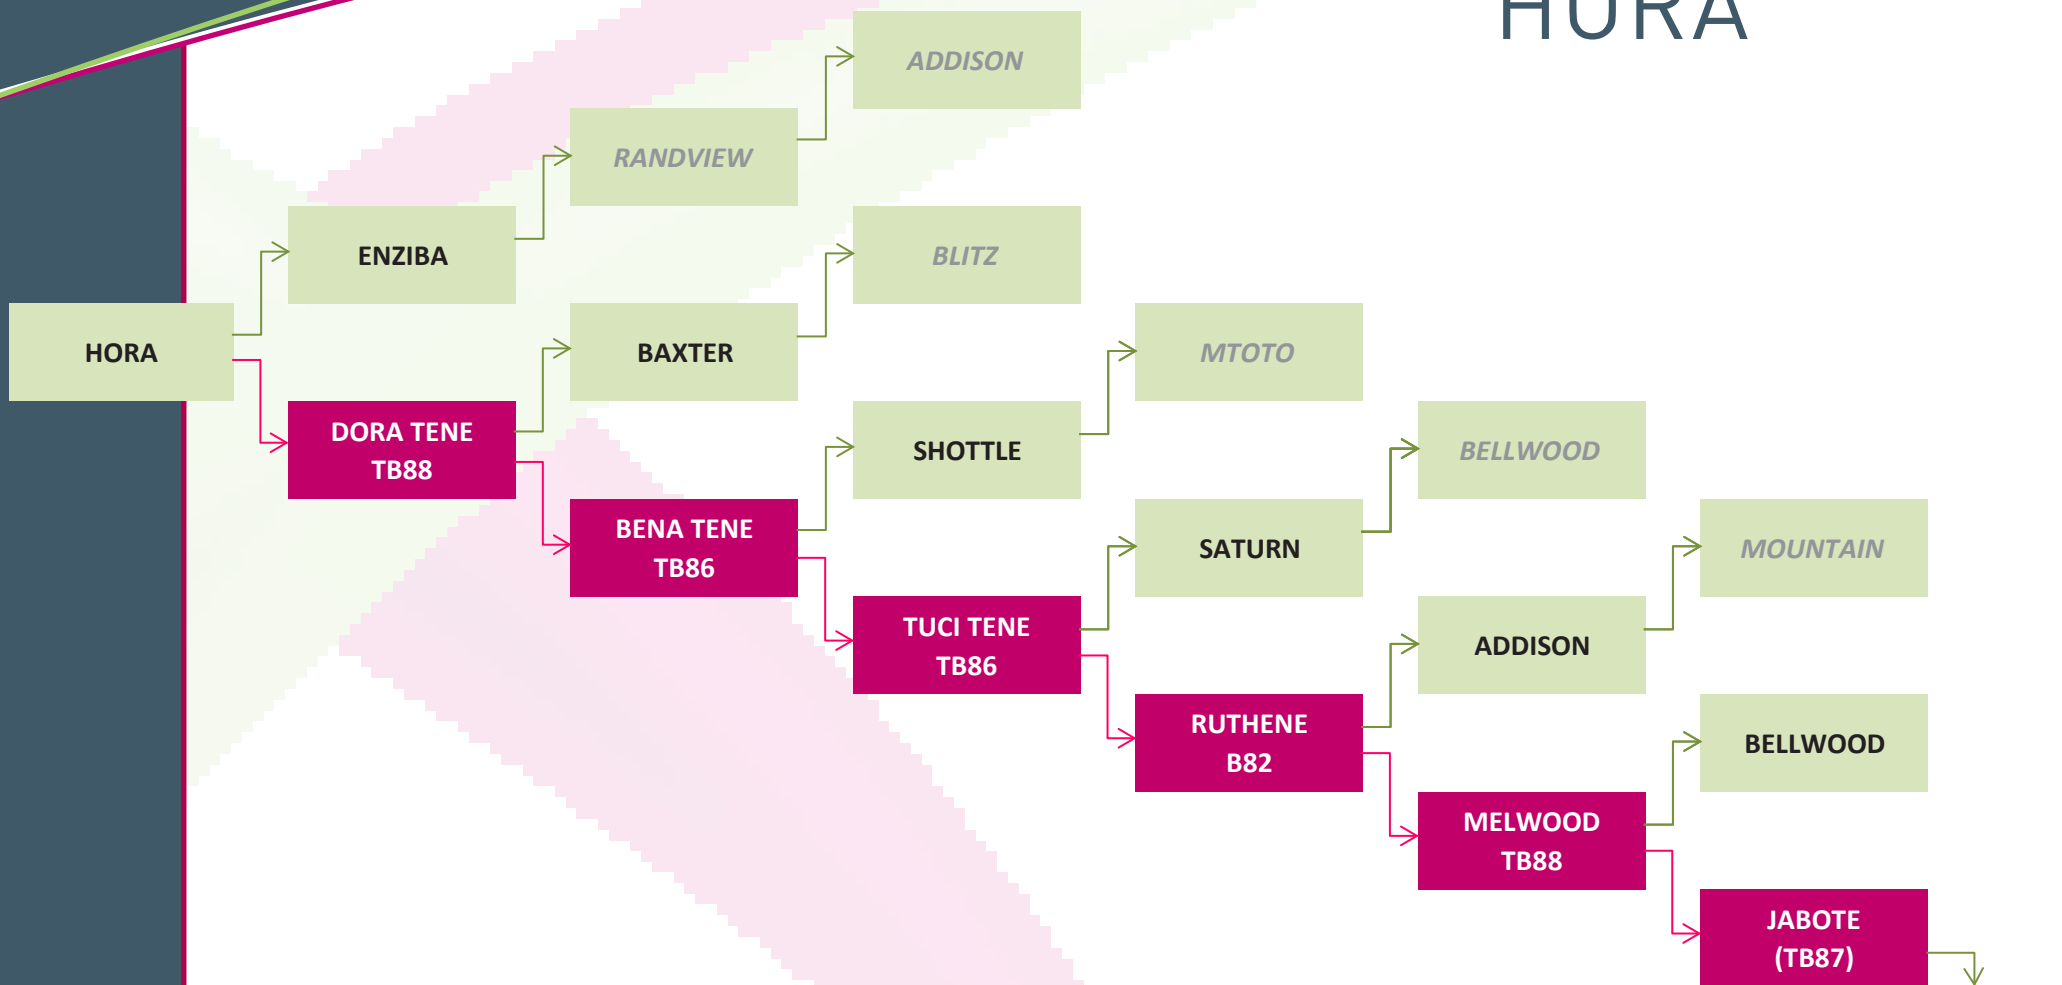

DOSSIER TECHNIQUE : PEDIGREE

PRIM'HOLSTEIN

HORA

FRENES : VIA THELO x Déca Tene (BAXTER x Bena Tene)
 FLOW : DOTSON x Debbie Tene (ROUMARE) x Beca Tene (SHOTTLE) x Tuci Tene
 GENETOILE : DUNHILL x Bena Tene
 HEYDEN : VAN GOGH x Fécia téné (VIA THELO) x Béna téné

NAISSEUR : GAEC BODIER - 44 ISSE

JABOT
TRIFECTA

NED BOY
CHAIRMAIN